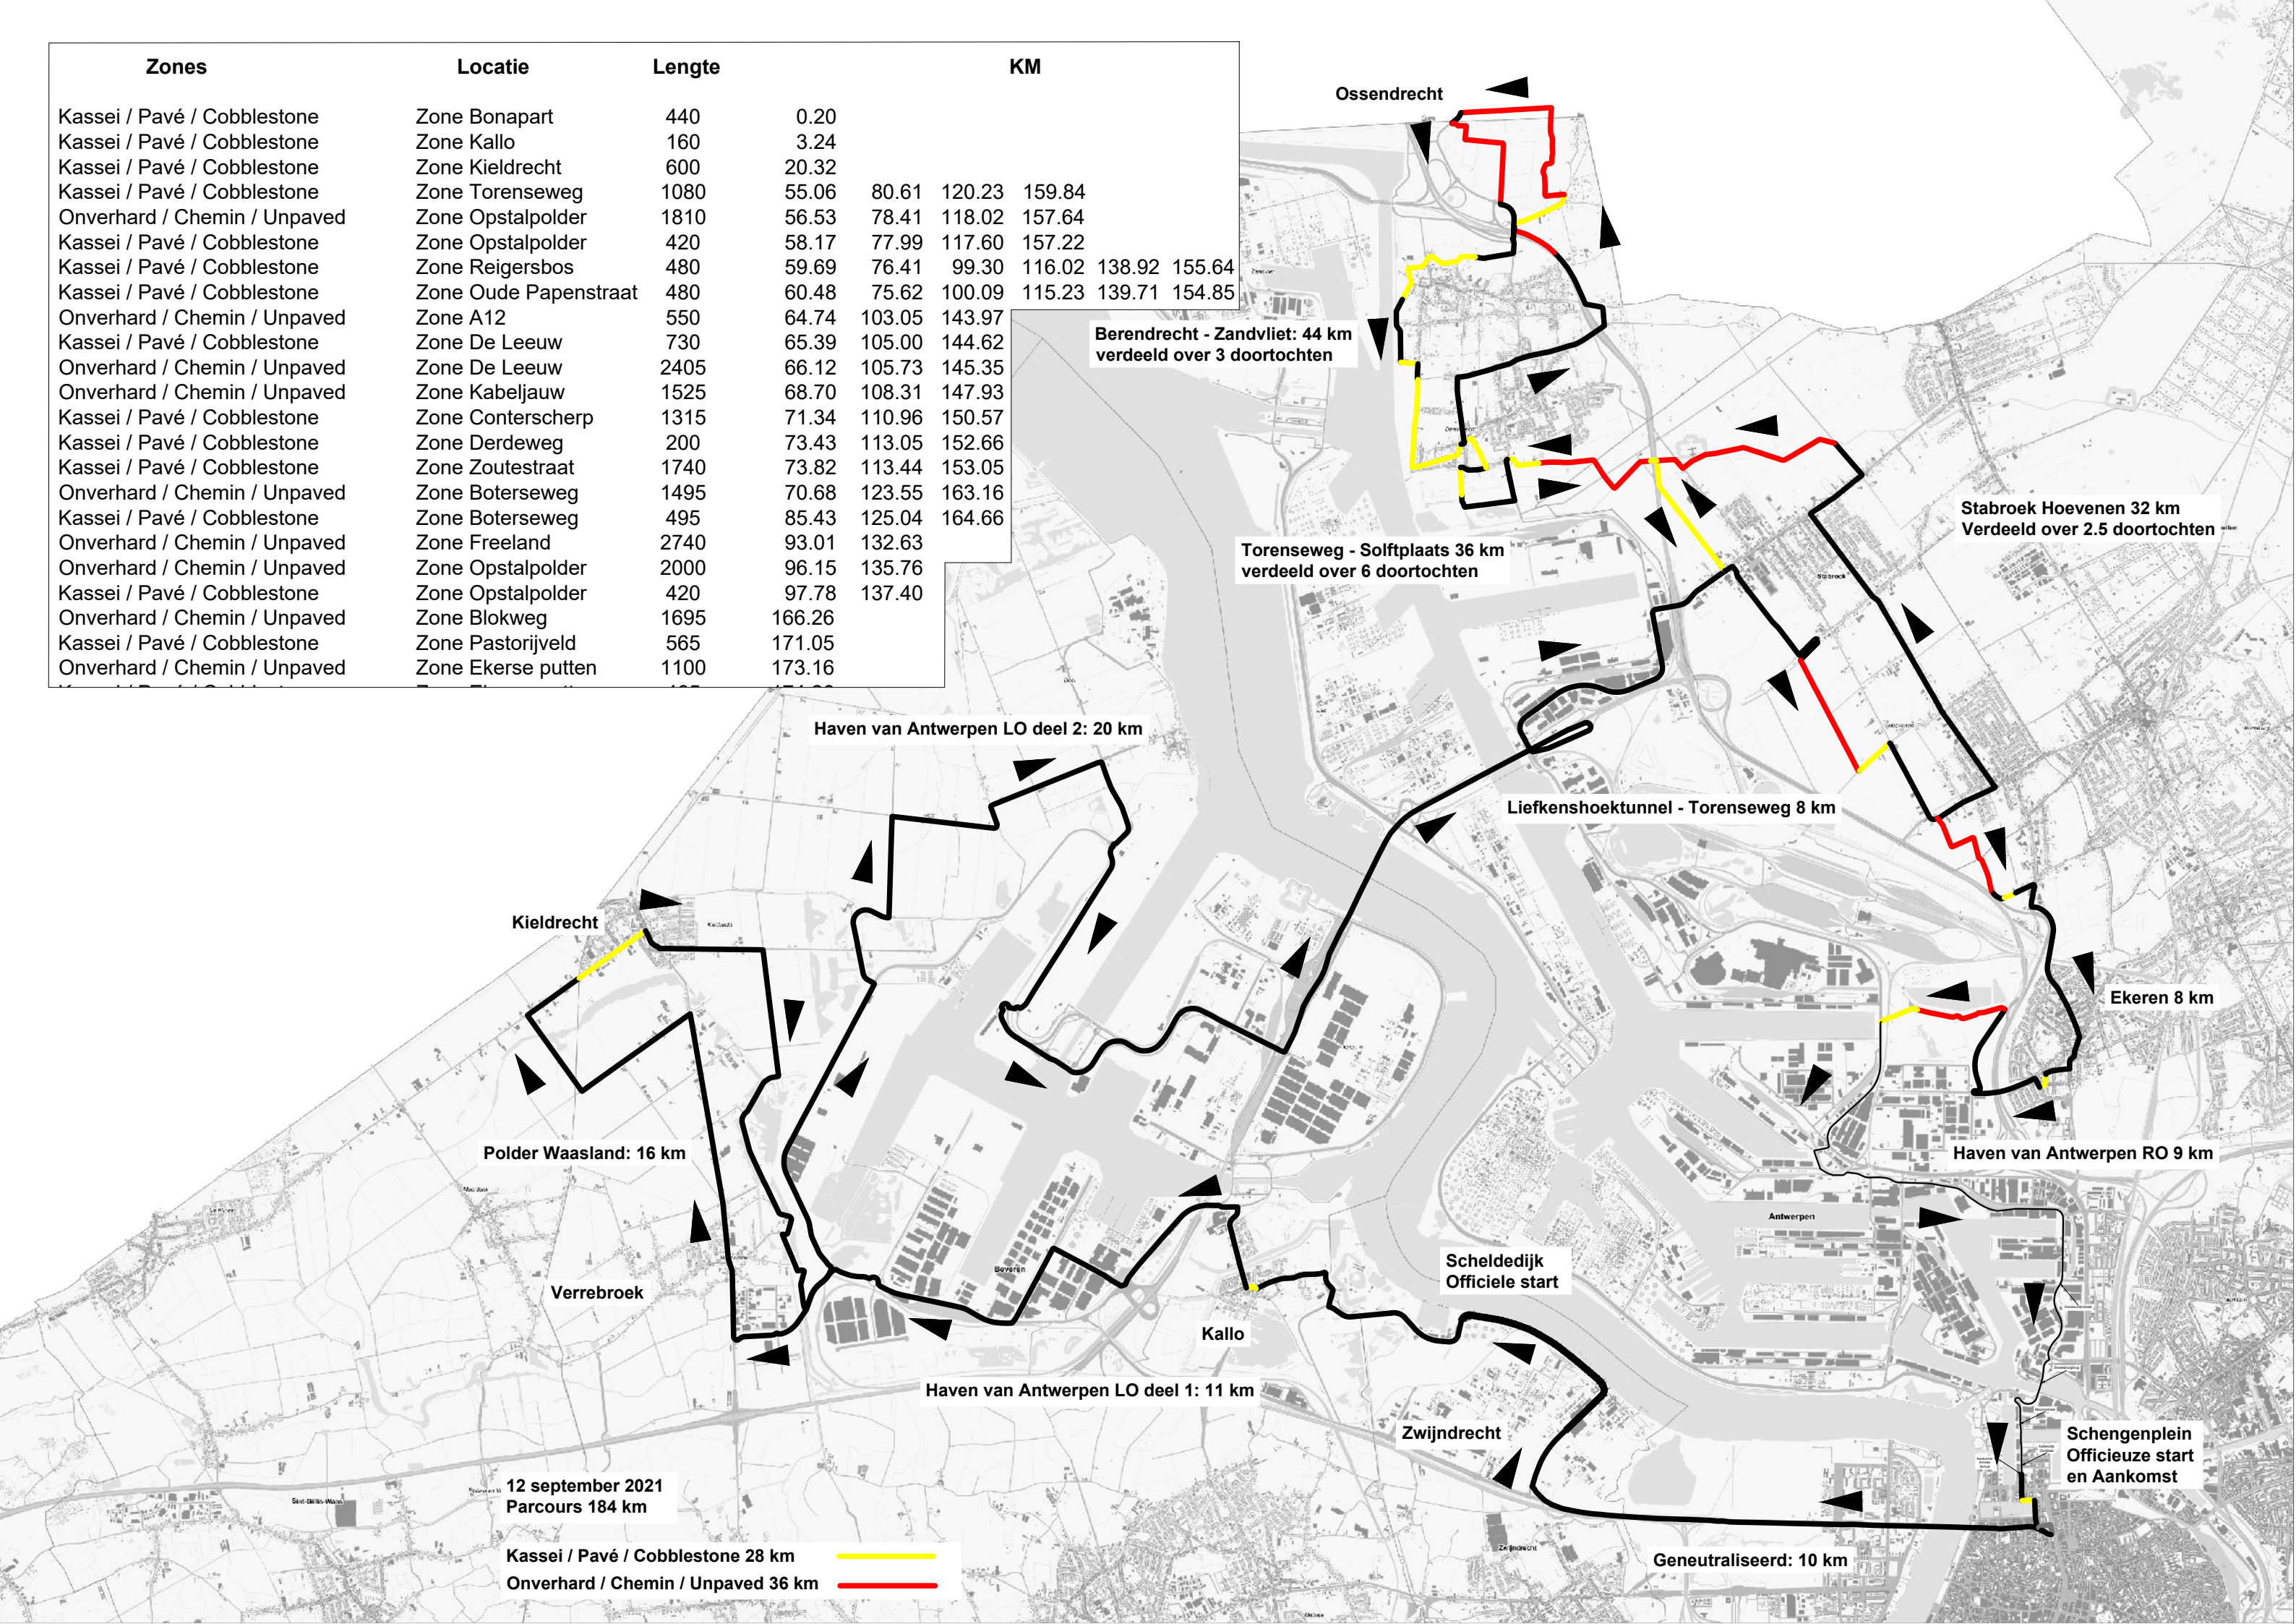

12 september 2021
Parcours 184 km

Kassei / Pavé / Cobblestone 28 km —
Onverhard / Chemin / Unpaved 36 km —

Berendrecht - Zandvliet: 44 km
verdeeld over 3 doortochten

Toreneweg - Solftplaats 36 km
verdeeld over 6 doortochten

Stabroek Hoevenen 32 km
Verdeeld over 2.5 doortochten

Haven van Antwerpen LO deel 2: 20 km

Liefkenshoektunnel - Toreneweg 8 km

Ekeren 8 km

Haven van Antwerpen RO 9 km

Scheldedijk
Officiële start

Haven van Antwerpen LO deel 1: 11 km

Zwijndrecht

Schengenveld
Officiële start
en Aankomst

Geneutraliseerd: 10 km